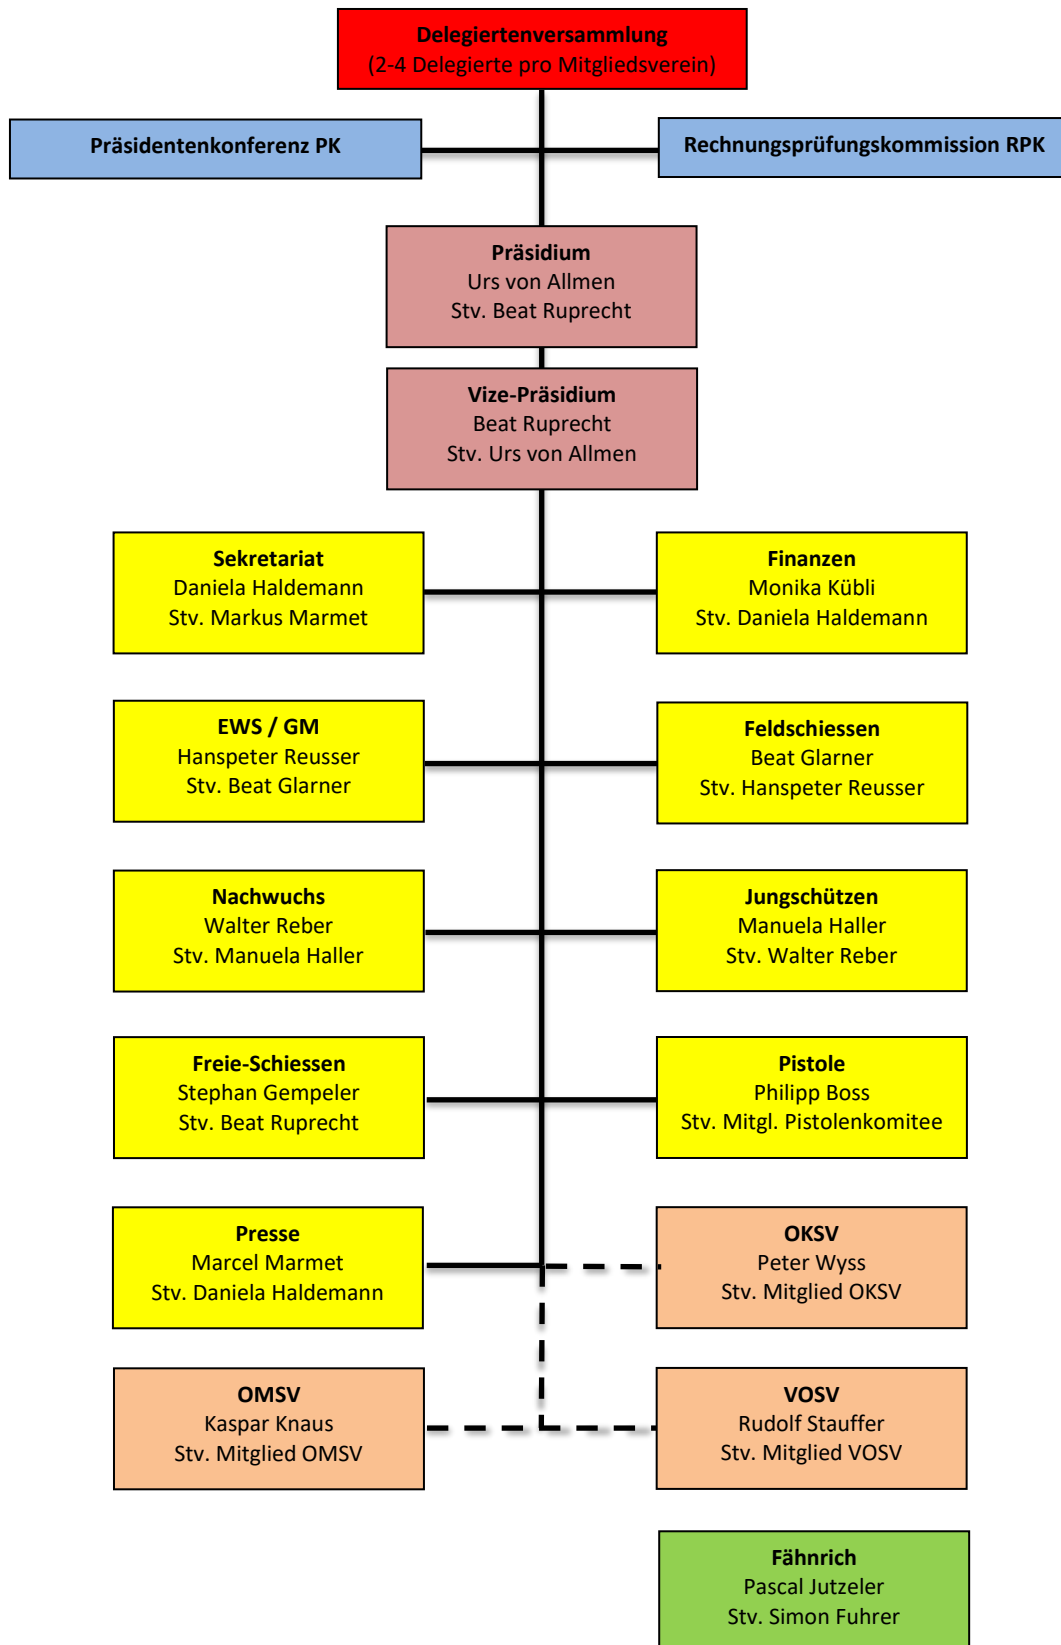

Oberländischer Schützenverband

Organigramm

Legende

Ressort Ressortchef ist Mitglied des Vorstandes

**OKSV / OMSV
VOSV** Delegierte von Partnerverbänden ohne Stimmrecht